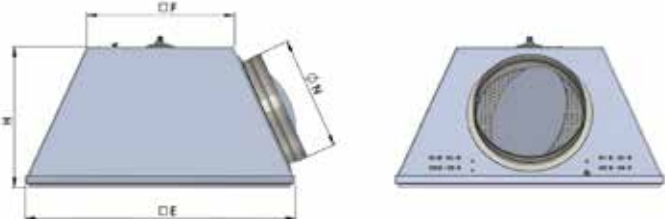

Accessori

- **SFW-PL**
  - Plenum trapezoidale in polistirolo con barra centrale per montaggio a vite.

SFW-PL	CONNESSIONI MONTABILI ØN			DIMENSIONI [MM]		
	ØN1	ØN2	ØN3	E	F	H
300	125	160		290	181	225
400	125	160	200	390	239	255
500	125	160	200	490	275	255
600	160	200	250	590	320	311