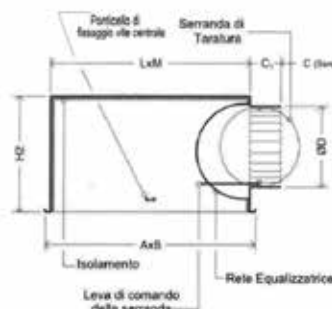

SFWM-F	400	600x600	RAL 9016
S: diffusore	disegno	dimensione	finitura
F: frontale	feritoie		
M: metallo			

Costruzione / Composizione

- Diffusore in acciaio verniciato bianco RAL 9016.
- Deflettori orientabili in acciaio nero RAL 9005.
- Fissaggio con vite centrale e tappino coprivite.
- Altezza di installazione compresa tra 2,5 e 4,5 m.
- Tutti i disegni realizzabili su pannello 596x596.

Dati dimensionali

Modello	feritoie	A	B
SFWM-F 300/296X296	8	296	296
SFWM-F 300/596X596		596	596
SFWM-F 400/396X396	16	396	396
SFWM-F 400/596X596		596	596
SFWM-F 500/496X496	24 FORI (32 SLOT)	496	496
SFWM-F 500/596X596		596	596
SFWM-F 600/596X596	32 FORI (48 SLOT)	596	596

Accessori

- **SFW-PL**
 - Plenum trapezoidale in polistirolo con barra centrale per montaggio a vite.

SFW-PL	CONNESSIONI MONTABILI ØN			DIMENSIONI [MM]		
	ØN1	ØN2	ØN3	E	F	H
300	125	160		290	181	225
400	125	160	200	390	239	255
500	125	160	200	490	275	255
600	160	200	250	590	320	311

Plenum acciaio attacco laterale

Plenum acciaio attacco assiale

SFW-PLZ	AxB	LxM	C	C'	ØD	H1	H2
300	290x290	160x160	60	90	121	150	250
400	390x390	360x360	60	90	196	200	350
500	490x490	460x460	60	90	196	200	350
600	590x590	560x560	60	90	246	200	350