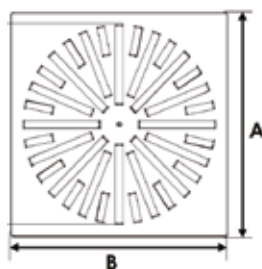

Descrizione tecnica

- **Frontale SFWM-F**

Tabella di selezione rapida

Modello	Ak [m²]	Portata [m³/h]	Lancio [m] Vf= 0,25 m/s	Perdita di carico ΔP [Pa]	Rumorosità Lw [dB(A)]
SFWM-F 300	0,0061	44 - 220	[0,7 - 2,7]	[3 - 78]	[<20 - 49]
SFWM-F 400	0,0220	158 - 792	[1,7 - 6,7]	[4 - 90]	[<20 - 55]
SFWM-F 500	0,0360	259 - 1296	[2,1 - 8,5]	[5 - 120]	[<20 - 61]
SFWM-F 600	0,0550	396 - 1980	[2,7 - 10,5]	[9 - 228]	[<20 - 68]

Dati dimensionali

Modello	feritoie	A	B
SFWM-F 300/296X296	8	296	296
SFWM-F 300/596X596		596	596
SFWM-F 400/396X396	16	396	396
SFWM-F 400/596X596		596	596
SFWM-F 500/496X496	24 FORI (32 SLOT)	496	496
SFWM-F 500/596X596		596	596
SFWM-F 600/596X596	32 FORI (48 SLOT)	596	596