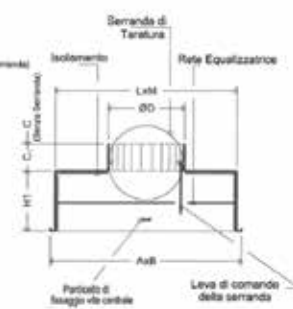

SFWM-F	400	600x600	RAL 9016
S: diffusore	disegno	dimensione	finitura
F: frontale	feritoie		
M: metallo			

Costruzione / Composizione

- Diffusore in acciaio verniciato bianco RAL 9016.
- Deflettori orientabili in acciaio nero RAL 9005.
- Fissaggio con vite centrale e tappino coprivite.
- Altezza di installazione compresa tra 2,5 e 4,5 m.
- Tutti i disegni realizzabili su pannello 596x596.

Dati dimensionali

Modello	feritoie	A	B
SFWM-F 300/296X296	8	296	296
SFWM-F 300/596X596		596	596
SFWM-F 400/396X396	16	396	396
SFWM-F 400/596X596		596	596
SFWM-F 500/496X496	24 FORI (32 SLOT)	496	496
SFWM-F 500/596X596		596	596
SFWM-F 600/596X596	32 FORI (48 SLOT)	596	596

Accessori

- **SFW-PL**
 - Plenum trapezoidale in polistirolo con barra centrale per montaggio a vite.

SFW-PL	CONNESSIONI MONTABILI ØN			DIMENSIONI [MM]		
	ØN1	ØN2	ØN3	E	F	H
300	125	160		290	181	225
400	125	160	200	390	239	255
500	125	160	200	490	275	255
600	160	200	250	590	320	311

Plenum acciaio attacco laterale

Plenum acciaio attacco assiale

SFW-PLZ	AxB	LxM	C	C'	ØD	H1	H2
300	290x290	160x160	60	90	121	150	250
400	390x390	360x360	60	90	196	200	350
500	490x490	460x460	60	90	196	200	350
600	590x590	560x560	60	90	246	200	350