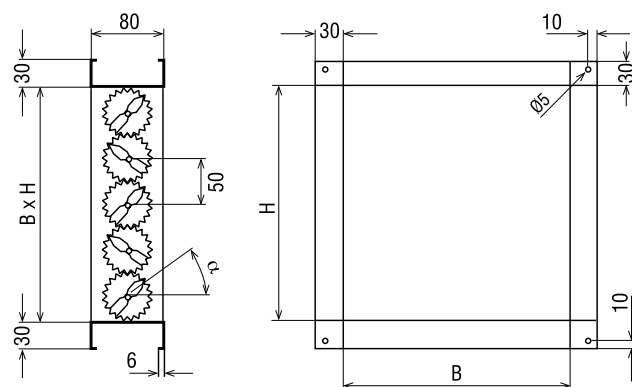

Dati dimensionali